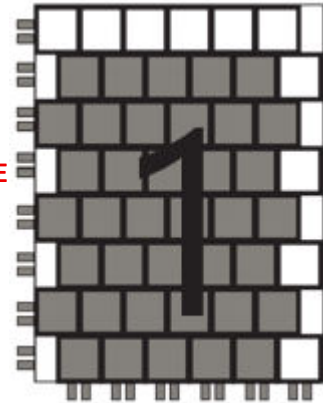

PAVÉFAST®

LA GRILLE CARROSSABLE DRAINANTE !

VIDÉO DE POSE

SENS ET ORDRE DE POSE DES GRILLES A DECALER APRES EMBOITAGE DES PAVÉS
POSE SUR UN GEOTEXTILE OBLIGATOIREMENT

GRIFFES A GAUCHE

GRIFFES EN BAS

REPLISSAGE DE LA GRILLE AVEC LES PAVÉS GRANIT
(A PANACHER IMPERATIVEMENT POUR UN BEL EFFET !!)
A L'AIDE D'UN MAILLET EN CAOUTCHOUK BLANC – FACE ANTIDÉRAPANTE SUR LE HAUT
EMBOITAGE A PETITS COUPS !

2 PLOTS PAR GRILLE

En haut et en bas

DÉCOUPAGE PAVÉS
EN BORDURE

DÉCOUPAGE GRILLE ET PAVÉS

à la meuleuse d'angle

BORD'EASY ALU

Pose par simple
emboitage

LUMIPAV SOLAIRE

SEUIL DU PORTAIL

ATTENTION !!

POTEAU GAUCHE

LES GRIFFES DU BAS SONT A CASSER AVANT POSE CONTRE LE SEUIL DU PORTAIL