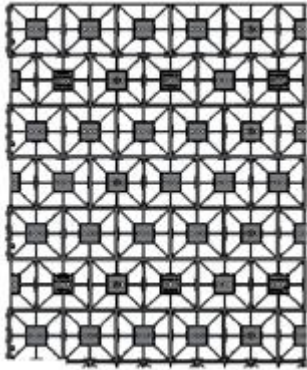

PAVÉFAST®

LA GRILLE CARROSSABLE DRAINANTE !

VIDÉO DE POSE

SENS ET ORDRE DE POSE DES GRILLES A DECALER APRES EMBOITAGE DES PAVÉS
POSE SUR UN GEOTEXTILE OBLIGATOIREMENT

GRIFFES A GAUCHE

GRIFFES EN BAS

REPLISSAGE DE LA GRILLE AVEC LES PAVÉS GRANIT
(A PANACHER IMPERATIVEMENT POUR UN BEL EFFET !!)
A L'AIDE D'UN MAILLET EN CAOUTCHOUK BLANC – FACE ANTIDÉRAPANTE SUR LE HAUT
EMBOITAGE A PETITS COUPS !

2 PLOTS PAR GRILLE

En haut et en bas

DÉCOUPAGE PAVÉS
EN BORDURE

DÉCOUPAGE GRILLE ET PAVÉS

à la meuleuse d'angle

BORD'EASY ALU

Pose par simple
emboitage

LUMIPAV SOLAIRE

SEUIL DU PORTAIL

ATTENTION !!

POTEAU GAUCHE

LES GRIFFES DU BAS SONT A CASSER AVANT POSE CONTRE LE SEUIL DU PORTAIL