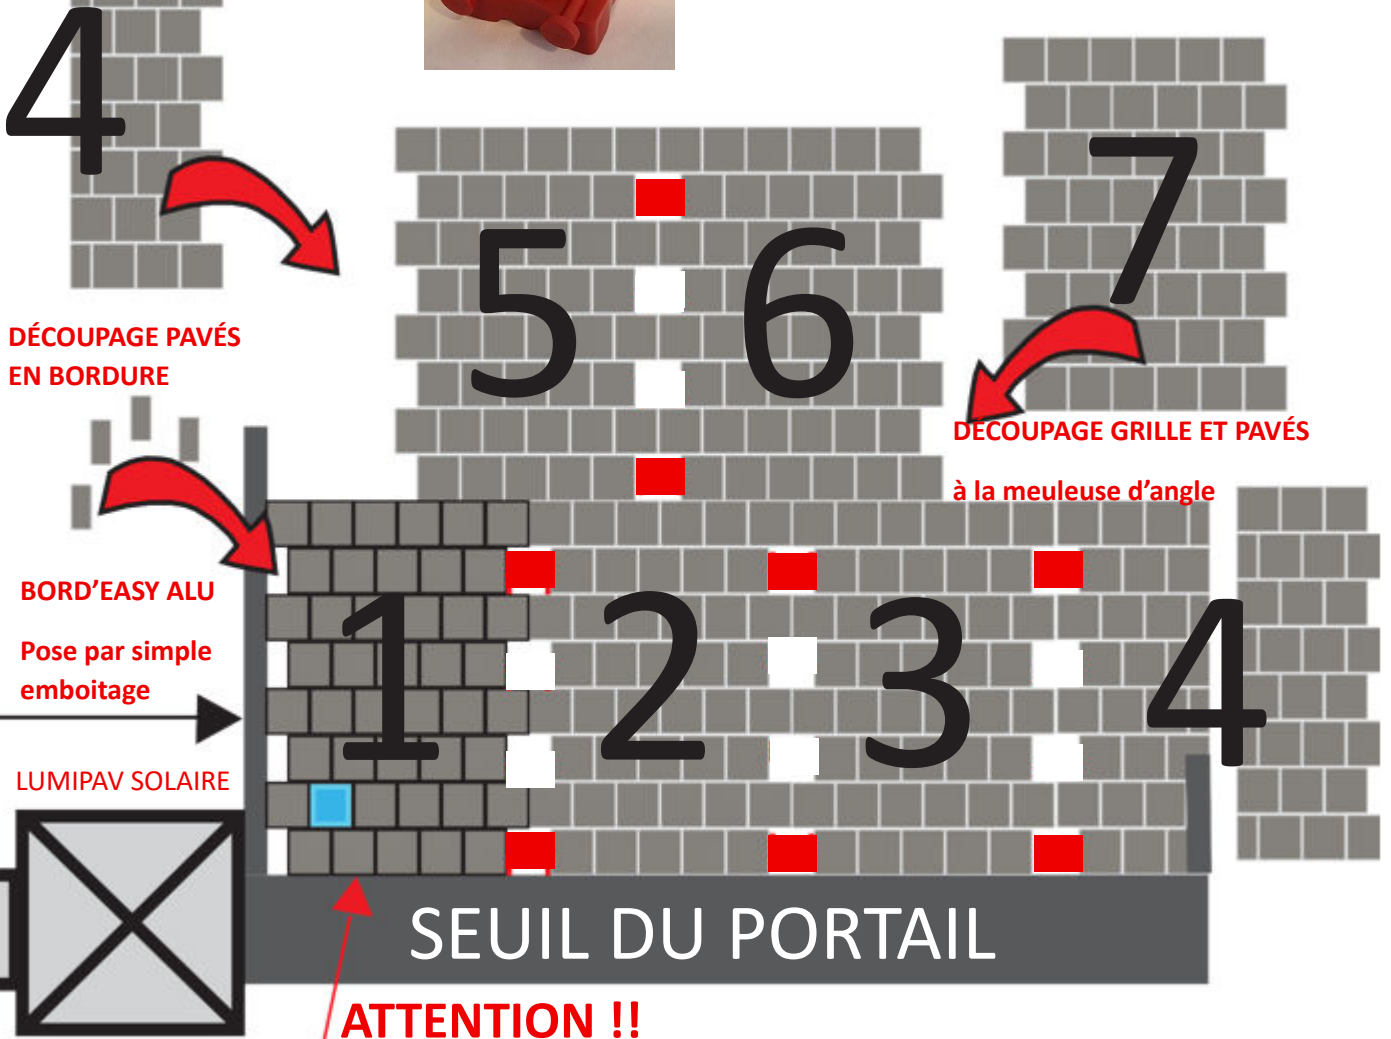

PAVÉFAST®

LA GRILLE CARROSSABLE DRAINANTE !

VIDÉO DE POSE

SENS ET ORDRE DE POSE DES GRILLES A DECALER APRES EMBOITAGE DES PAVÉS
POSE SUR UN GEOTEXTILE OBLIGATOIREMENT

GRIFFES A GAUCHE

GRIFFES EN BAS

REPLISSAGE DE LA GRILLE AVEC LES PAVÉS GRANIT
(A PANACHER IMPERATIVEMENT POUR UN BEL EFFET !!)
A L'AIDE D'UN MAILLET EN CAOUTCHOUK BLANC – FACE ANTIDÉRAPANTE SUR LE HAUT
EMBOITAGE A PETITS COUPS !

2 PLOTS PAR GRILLE

En haut et en bas

DÉCOUPAGE PAVÉS
EN BORDURE

DÉCOUPAGE GRILLE ET PAVÉS

à la meuleuse d'angle

BORD'EASY ALU

Pose par simple
emboitage

LUMIPAV SOLAIRE

SEUIL DU PORTAIL

ATTENTION !!

POTEAU GAUCHE

LES GRIFFES DU BAS SONT A CASSER AVANT POSE CONTRE LE SEUIL DU PORTAIL