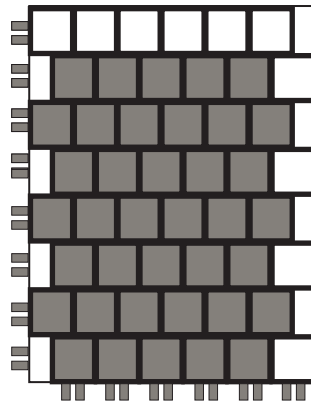

PAVEFAST

SENS ET ORDRE DE POSE DES GRILLES EN DÉCALER APRES EMBOITAGE DES PAVÉS

80

GRIFFES
A GAUCHE

1

GRIFFES
EN BAS

60

REPLISSAGE DE LA GRILLE
AVEC LES PAVÉS A L'AIDE D'UN MAILLET.
FACE ANTIDÉRAPANTE EN SURFACE
EMBOITAGE A PETITS COUPS!

7

4

5

6

DÉCOUPAGE PAVÉS
EN BORDURE

8

BORD'EASY
A emboiter
simplement

1