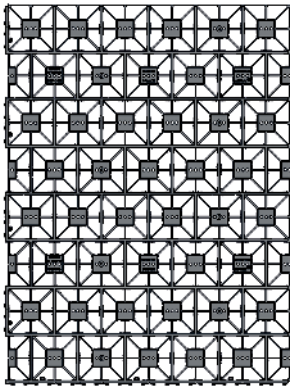

PAVEFAST

SENS ET ORDRE DE POSE DES GRILLES EN DÉCALER APRES EMBOITAGE DES PAVÉS

80

GRIFFES
A GAUCHE

1

GRIFFES
EN BAS

60

REPLISSAGE DE LA GRILLE
AVEC LES PAVÉS A L'AIDE D'UN MAILLET.
FACE ANTIDÉRAPANTE EN SURFACE
EMBOITAGE A PETITS COUPS!

7

4

5

6

DÉCOUPAGE PAVÉS
EN BORDURE

8

BORD'EASY
A emboiter
simplement

1