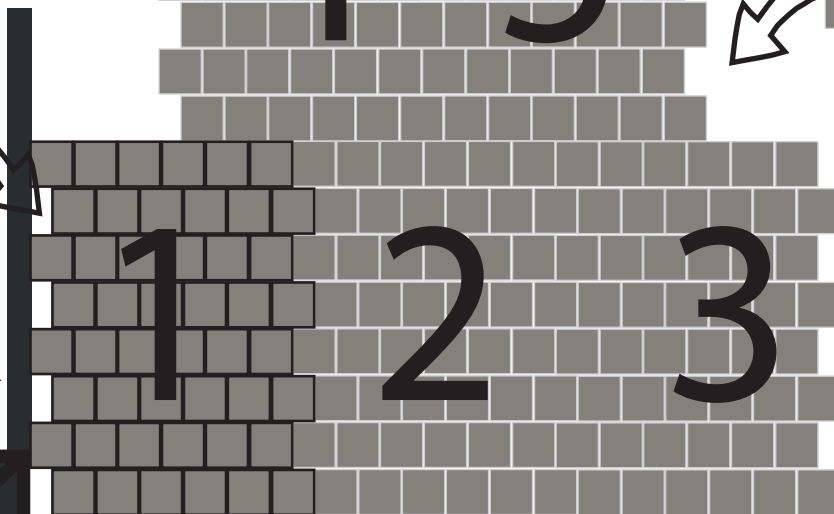

PAVEFAST

SENS ET ORDRE DE POSE DES GRILLES EN DÉCALER APRES EMBOITAGE DES PAVÉS

80

GRIFFES
A GAUCHE

1

GRIFFES
EN BAS

60

REPLISSAGE DE LA GRILLE
AVEC LES PAVÉS A L'AIDE D'UN MAILLET.
FACE ANTIDÉRAPANTE EN SURFACE
EMBOITAGE A PETITS COUPS!

7

4

5

6

DÉCOUPAGE PAVÉS
EN BORDURE

8

BORD'EASY
A emboiter
simplement

1