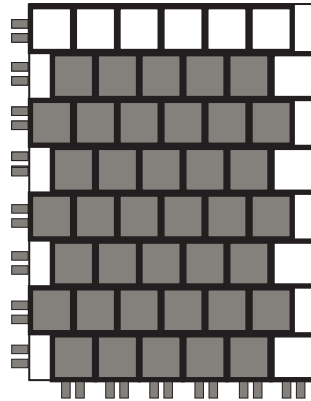

PAVEFAST

SENS ET ORDRE DE POSE DES GRILLES EN DÉCALER APRES EMBOITAGE DES PAVÉS

80

GRIFFES
A GAUCHE

1

GRIFFES
EN BAS

60

REPLISSAGE DE LA GRILLE
AVEC LES PAVÉS A L'AIDE D'UN MAILLET.
FACE ANTIDÉRAPANTE EN SURFACE
EMBOITAGE A PETITS COUPS!

5

DÉCOUPAGE PAVÉS
EN BORDURE

8

BORD'EASY
A emboiter
simplement

ATTENTION!

GRIFFES EN BAS
A CASSER
AVANT POSE

SEUIL DE PORTAIL