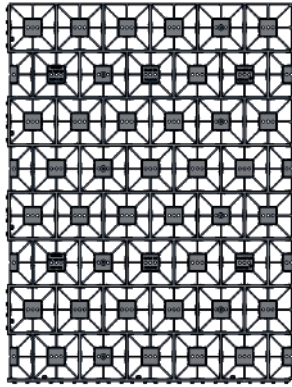

PAVEFAST

SENS ET ORDRE DE POSE DES GRILLES EN DÉCALER APRES EMBOITAGE DES PAVÉS

80

GRIFFES
A GAUCHE

1

GRIFFES
EN BAS

60

REPLISSAGE DE LA GRILLE
AVEC LES PAVÉS A L'AIDE D'UN MAILLET.
FACE ANTIDÉRAPANTE EN SURFACE
EMBOITAGE A PETITS COUPS!

5

DÉCOUPAGE PAVÉS
EN BORDURE

8

BORD'EASY
A emboiter
simplement

ATTENTION!

GRIFFES EN BAS
A CASSER
AVANT POSE

SEUIL DE PORTAIL