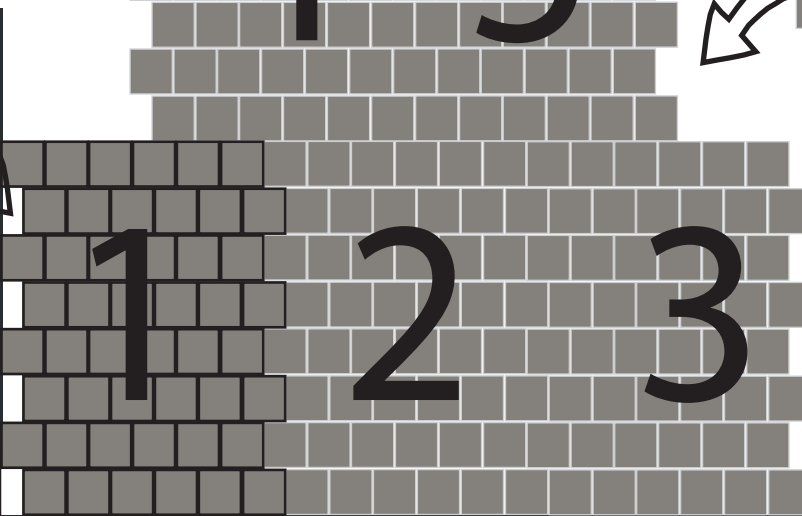

PAVEFAST

SENS ET ORDRE DE POSE DES GRILLES EN DÉCALER APRES EMBOITAGE DES PAVÉS

80

GRIFFES
A GAUCHE

1

GRIFFES
EN BAS

60

REPLISSAGE DE LA GRILLE
AVEC LES PAVÉS A L'AIDE D'UN MAILLET.
FACE ANTIDÉRAPANTE EN SURFACE
EMBOITAGE A PETITS COUPS!

5

DÉCOUPAGE PAVÉS
EN BORDURE

8

BORD'EASY
A emboiter
simplement

ATTENTION!

GRIFFES EN BAS
A CASSER
AVANT POSE

SEUIL DE PORTAIL