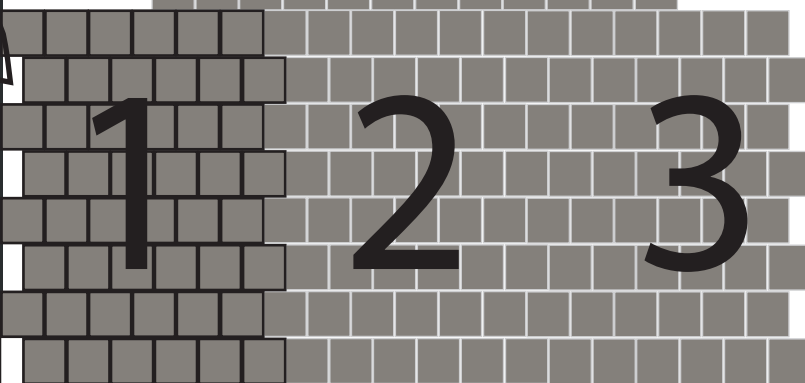

## SENS ET ORDRE DE POSE DES GRILLES EN DÉCALER APRES EMBOITAGE DES PAVÉS

60

80

GRIFFES  
A GAUCHE

1

GRIFFES  
EN BAS

REPLISSAGE DE LA GRILLE  
AVEC LES PAVÉS A L'AIDE D'UN MAILLET.  
FACE ANTIDÉRAPANTE EN SURFACE  
**EMBOITAGE A PETITS COUPS!**

DÉCOUPAGE PAVÉS  
EN BORDURE

8

BORD'EASY  
Jonc de finition  
à coller.

(COLLE PVC)

GRIFFES  
EN BAS

SEUIL DE PORTAIL