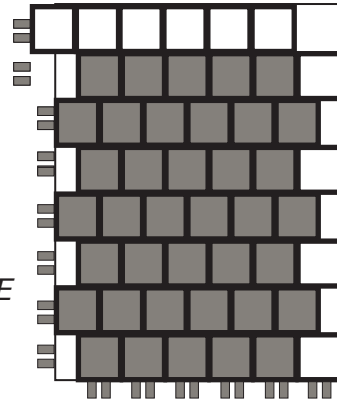

## SENS ET ORDRE DE POSE DES GRILLES EN DÉCALER APRES EMBOITAGE DES PAVÉS

60

80

GRIFFES  
A GAUCHE

1

GRIFFES  
EN BAS

REPLISSAGE DE LA GRILLE  
AVEC LES PAVÉS A L'AIDE D'UN MAILLET.  
FACE ANTIDÉRAPANTE EN SURFACE  
**EMBOITAGE A PETITS COUPS!**