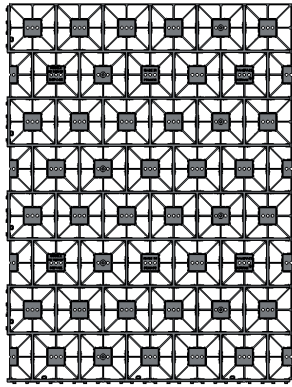

## SENS ET ORDRE DE POSE DES GRILLES EN DÉCALER APRES EMBOITAGE DES PAVÉS

60

80

GRIFFES  
A GAUCHE

1

GRIFFES  
EN BAS

REPLISSAGE DE LA GRILLE  
AVEC LES PAVÉS A L'AIDE D'UN MAILLET.  
FACE ANTIDÉRAPANTE EN SURFACE  
**EMBOITAGE A PETITS COUPS!**